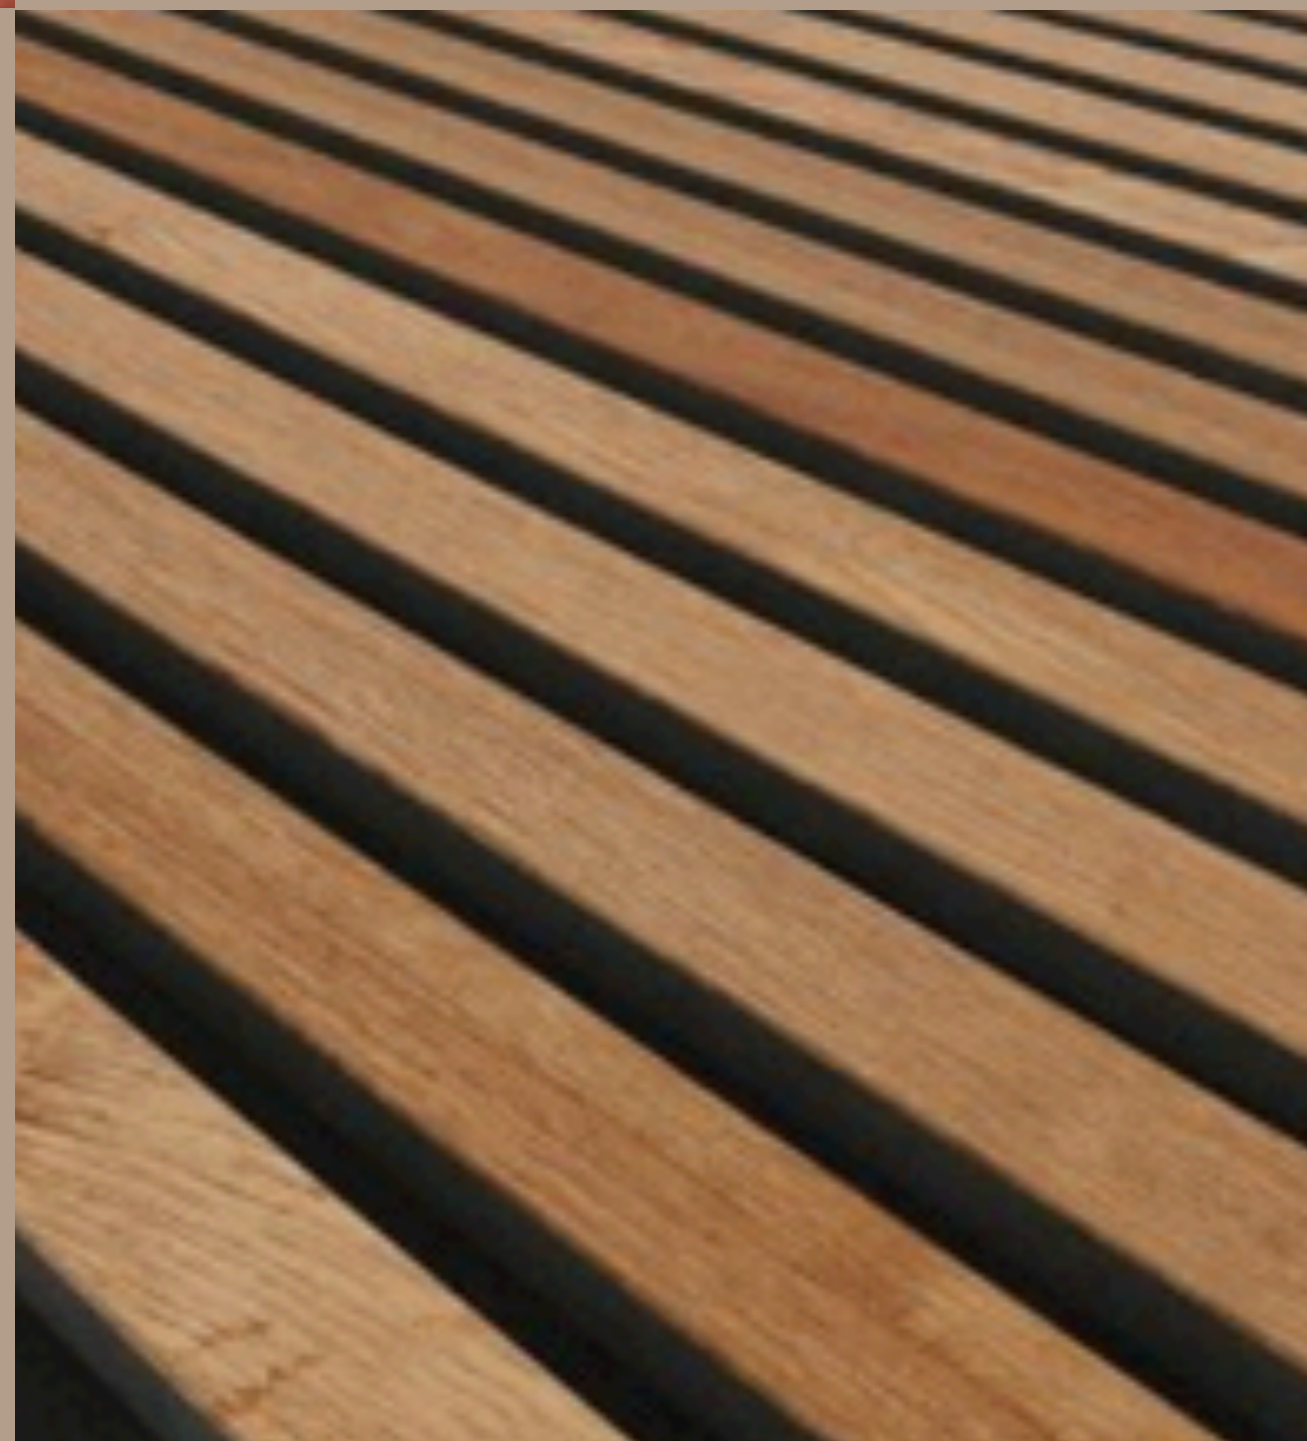

APPLICATION

Un large éventail de scénarios applicables comme les bâtiments industriels, la décoration de la maison, les hôtels et les bâtiments commerciaux, etc.