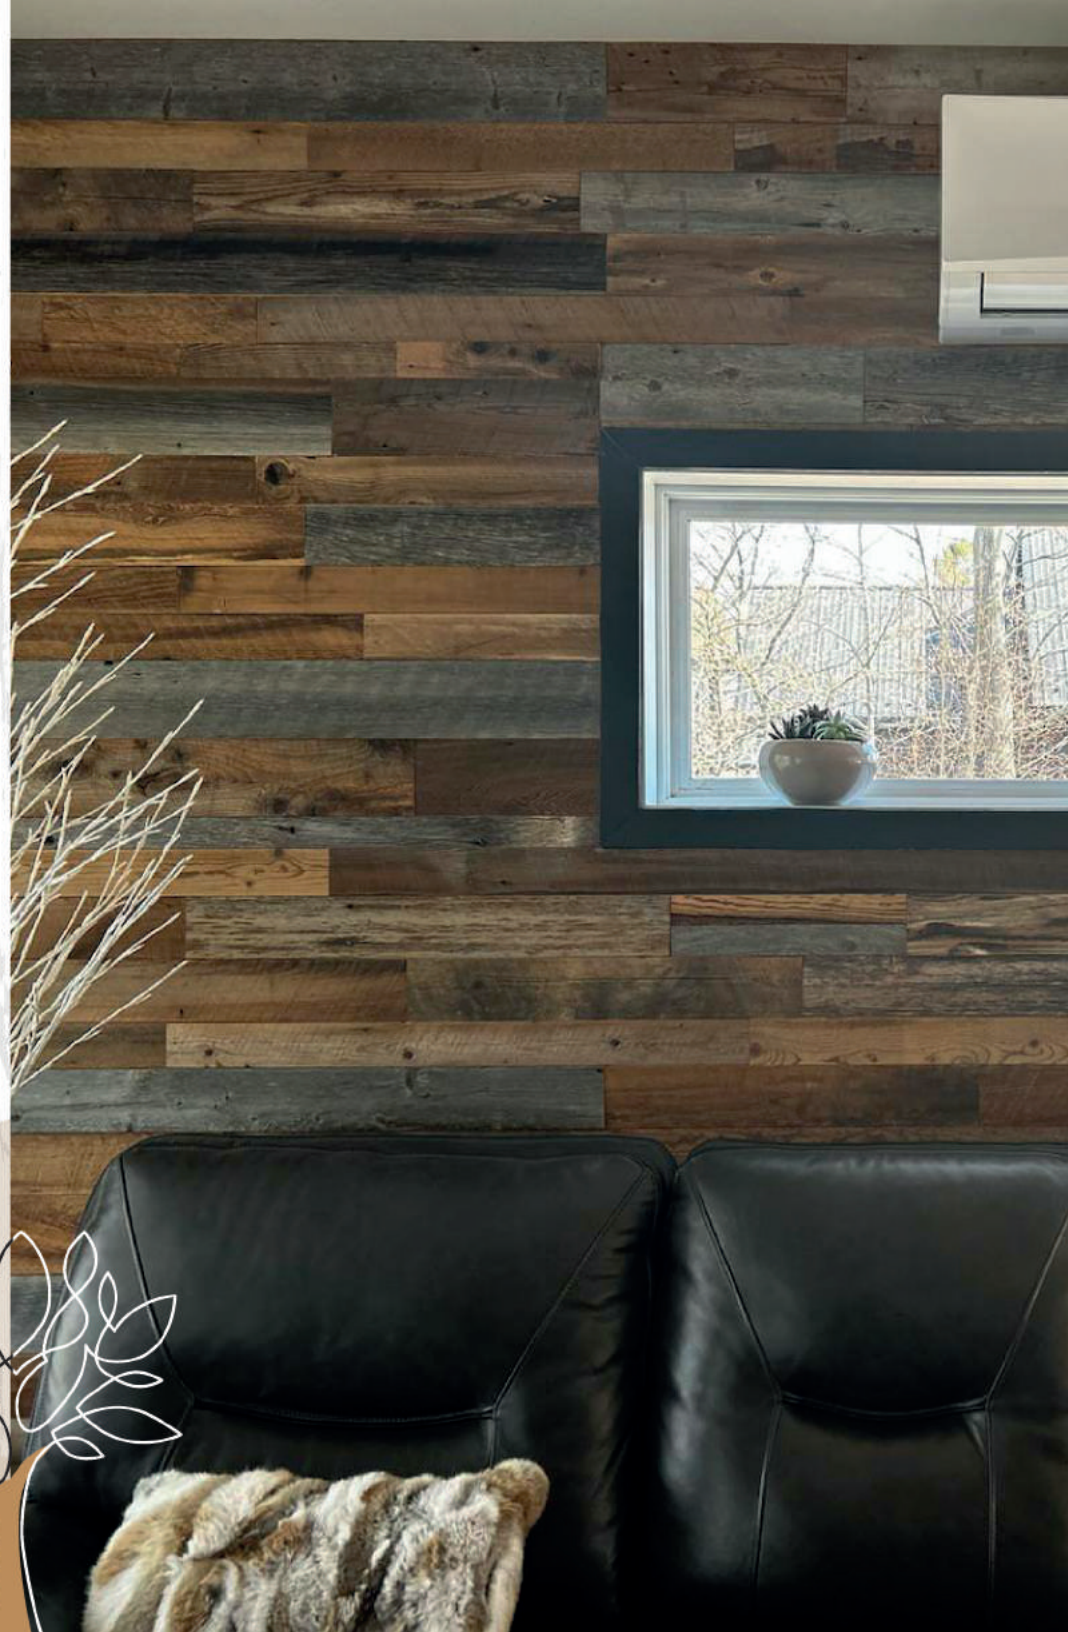

BOIS RECYCLÉS MIX (BRUN/GRIS)

BOÎTE DE
14 PIEDS
CARRÉS

COUPÉ,
DÉLIGNÉ,
NETTOYÉ

LONGEUR
DES
PLANCHES

12" À 48"

LARGEUR
DES
PLANCHES

2" À 5"