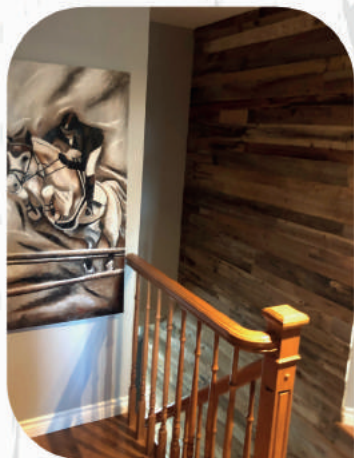

COUPÉ, DÉLIGNÉ,
NETTOYÉ

LONGEUR DES
PLANCHES : 12" À 48"

LARGEUR DES
PLANCHES : 2" À 5"

INFORMATION SUR LES PALETTES

- Transport en vrac.
- Palette contenant 3 rangées de 25 boîtes, soit un total de 75 palettes.
- Elles ont une dimension de 48 po de longueur x 45 po de largeur x 45 po de hauteur.
- Les Palette on un poids total de 1100 lb.

BOÎTE DE BOIS RECYCLÉS

Découvrez le bois de grange en boîte, une solution pratique et authentique pour transformer votre intérieur. Chaque boîte offre une superficie de 14 pieds carrés, vous offrant amplement de quoi décorer vos murs avec le charme du bois de grange. Notre bois de grange provient de granges canadiennes soigneusement démantelées par nos soins. Chaque planche a été nettoyée, amincie, délignée et coupée avec précision pour garantir une qualité optimale.

Les planches contenues dans la boîte présentent une variété de largeurs, allant de 2 à 5 pouces, et de longueurs variant de 12 à 48 pouces. Vous pouvez ainsi créer une composition unique qui s'adapte à votre décoration.